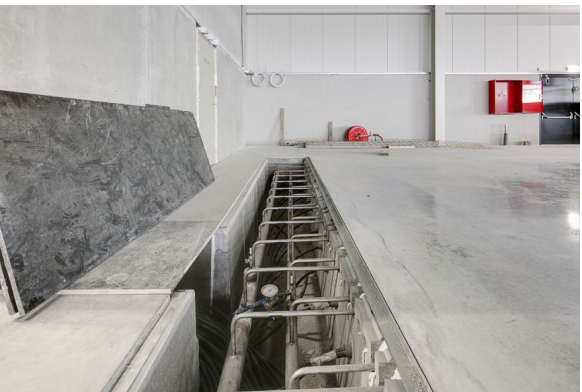

sabcobel
Cooling, our nature